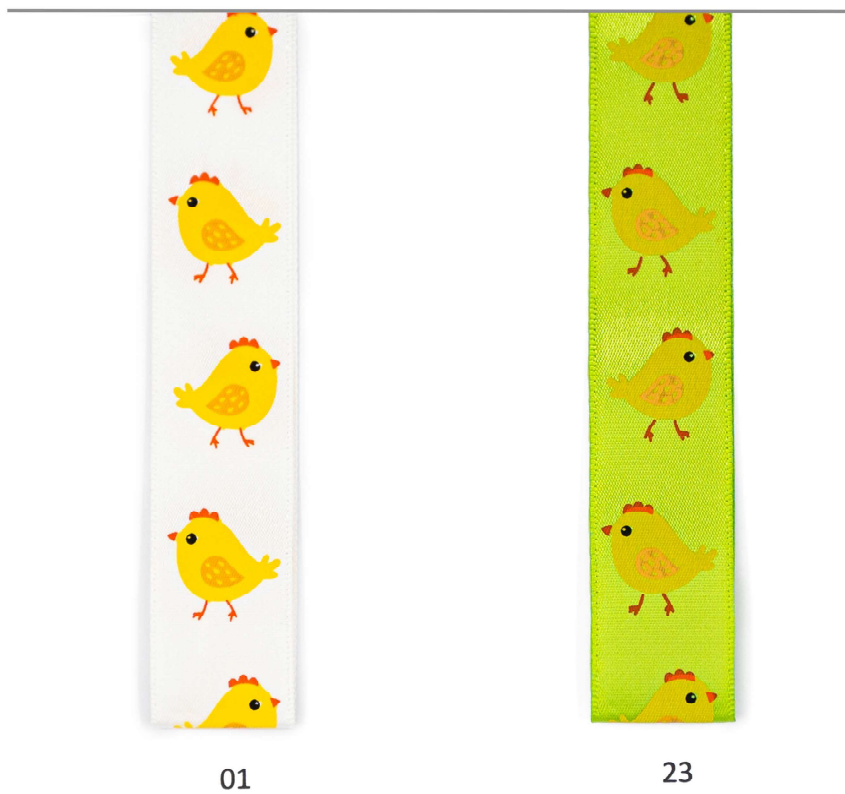

Wooden sticker 'Egg' – 50 pcs./bag
8.P0016. 3,5 cm x 2,5 cm

SF Satin 'Little chicks'

8.037121. 15 mm x 25 mtr

Packara

CARE FOR PACKAGING 

Rafaélweg 9 6114 BX Susteren (NL) T: +31 475 597 069 F: +31 475 597 670 E: info@packara.com www.packara.com