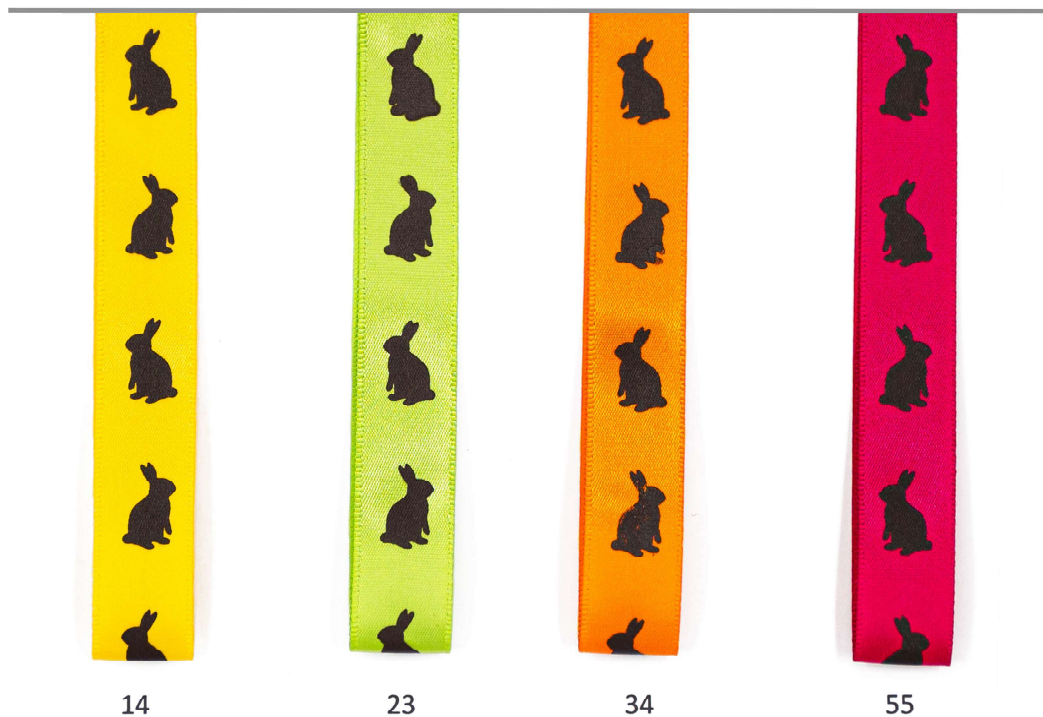

19

15

22

50

65

72

Wooden clips

8.W0019. 3,5 cm x 1 cm (24 pcs.)